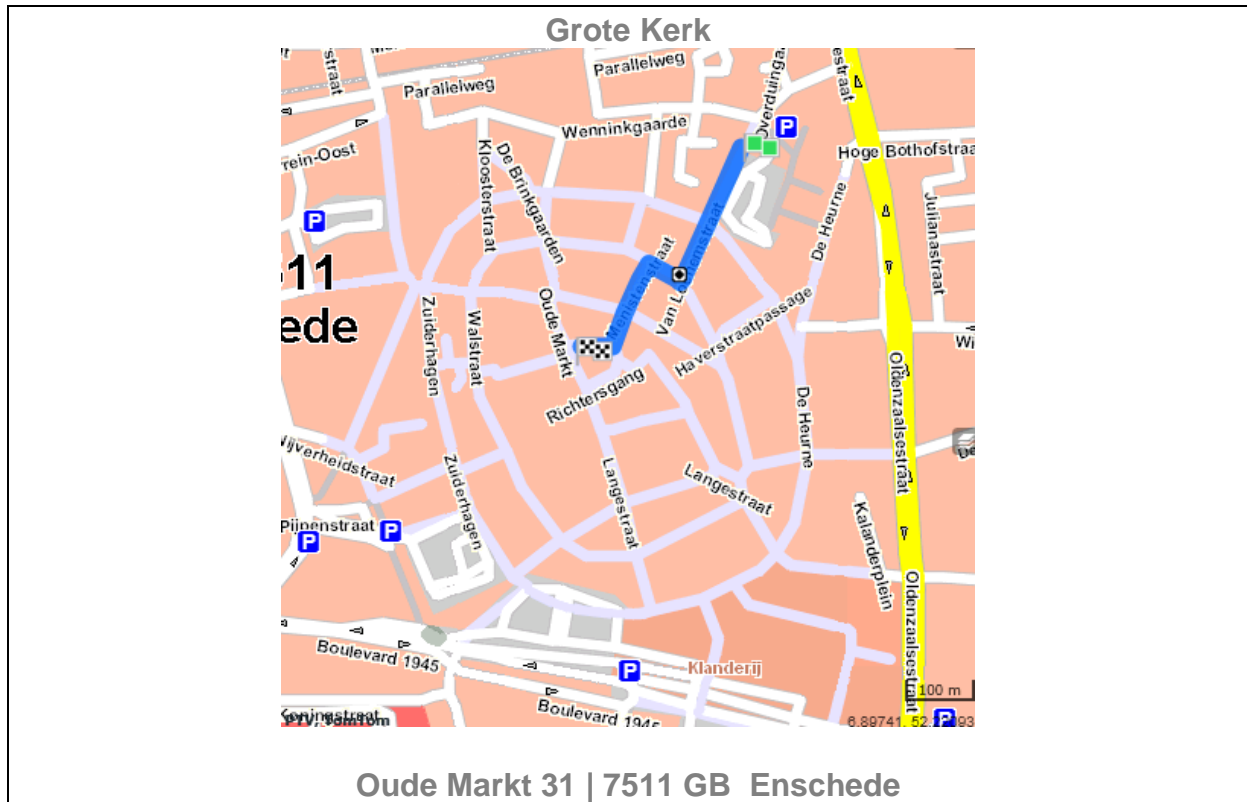

## Parkeergarage Irene (Van Lochemstraat 9, 7511 EG Enschede)

- 3 minuten lopen naar de Grote Kerk
- Max. doorrijhoogte 2.10 meter
- Tarief €2,20 euro per 60 min. (max. dagtarief €11,- euro)

### **Uit de richting NIJMEGEN/ARNHEM:**

Vanaf Nijmegen volg aanwijzing N326 Arnhem Kieve. Ga vervolgens naar de A12 E35 volg aanwijzing Oud Dijk. Daarna aanwijzing Oberhausen Doetinchem A12 E35 Duiven volgen. Op het knooppunt Oud-Dijk wisselen naar de A18. Na ongeveer 23 km op de A18 rechts afslaan naar de Twente-Route/N18. Begin Bebouwde kom Enschede verder op de Haaksbergerstraat/N18. Neem na 214 m tweede afslag op de rotonde de volgende rotonde weer de tweede afslag en vervolgens de derde rotonde de derde afslag naar de Ripperdastraat. Daarna op de Ruyterlaan na 686 m rechtsafslaan naar de Hengelosestraat. Op de Molenstraat na 576 m rechts afslaan naar de Wenninkgaarde. Sla na 276 m links af. U bent gearriveerd op de van Lochemstraat 9.

### **Uit de richting AMSTERDAM:**

Volg vanuit Amsterdam de aanwijzing Utrecht Amersfoort S113 A10. Volg daarna de aanwijzing Diemen. Vervolgens aanwijzing Hengelo Enschede A35 A1 E30 Oldenzaal Borne volgen. Op het knooppunt bureu wisselen naar de rijksweg A35 volg aanwijzing Delden Münster Hengelo-Zuid Enschede. Vervolg aanwijzing Enschede-West. Begin bebouwde kom Enschede ga verder op de Hengelosestraat. Op de Molenstraat na 576 m rechts afslaan naar de Wenninkgaarde. Sla na 276 m links af. U bent gearriveerd op de Van Lochemstraat 9.

### **'Looproute':**

Vanaf Van Lochemstraat 9 direct rechts afslaan naar de Stadsgravenstraat. Sla daarna links af naar de Menistenstraat. Vervolgens rechts afslaan naar de Oude Markt. U ziet aan uw linkerkzijde de Grote Kerk. U bent gearriveerd.